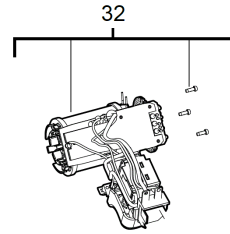

M12FCOT-0 FUEL CUT OFF TOOL XXX

4933464618 - M12FCOT-0 - 4000467985

Position	Quantity	Description	Part number	EAN
0009 1	1	COVER CAP	4931466149	4058546273668
0010 2	1	ADJUSTING BUTTON	4931466150	4058546273675
0019 3	4	SCREW	4931466151	4058546273682
0020 4	1	LOCKING PLATE	4931466152	4058546273699
0021 5	1	GUARD	4931466153	4058546273705
0022 6	1	FELT WASHER	4931466154	4058546273712
0031 7	1	BEARING	4931465281	4058546233815
0032 8	1	ELECTRONIC	4931466155	4058546273729
0034 9	16	SCREW	660570005	4002395827329
0038 10	1	SWITCH	4931466156	4058546273736
0040 11	1	CONNECTOR	4931436292	4002395252909
0050 12	1	RATING PLATE	4931466157	4058546273743
0051 13	1	HOUSING	4931466158	4058546273750
0052 14	1	HOUSING SET ASSY	4931466159	4058546273767
0053 15	1	ARMATURE	4931466160	4058546273774
0054 16	1	SPINDLE LOCK	4931466161	4058546273781
0055 17	1	FLANGE	4931466162	4058546273798
0056 18	1	KEY	4931436125	4002395878734
0057 19	1	COVER	4931466163	4058546273804
0058 20	1	GUIDE SHOE	4931466164	4058546273811
0702 21	1	INSERT	4931466165	4058546273828
0059 22	1	Cut.W Pro+ SCS41 76x1mm-5pc	4932464717	4058546226626
0060 23	1	Dia. Disc DHTS 76mm-1pc	4932464715	4058546226602
0061 24	1	Carbide Disc CB 76mm-1pc	4932464716	4058546226619
0701 25	1	HD Box 1 - 1pc	4932453385	4002395146376