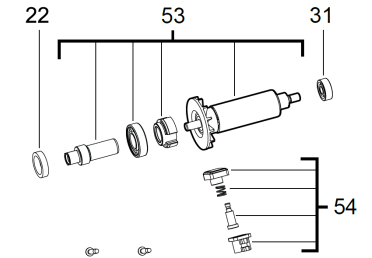

M12FCOT-0 FUEL CUT OFF TOOL XXX

4933464618 - M12FCOT-0 - 4000467985

Position	Quantity	Description	Part number	EAN
0009 1	1	COVER CAP	4931466149	4058546273668
0010 2	1	ADJUSTING BUTTON	4931466150	4058546273675
0019 3	4	SCREW	4931466151	4058546273682
0020 4	1	LOCKING PLATE	4931466152	4058546273699
0021 5	1	GUARD	4931466153	4058546273705
0022 6	1	FELT WASHER	4931466154	4058546273712
0031 7	1	BEARING	4931465281	4058546233815
0032 8	1	ELECTRONIC	4931466155	4058546273729
0034 9	16	SCREW	660570005	4002395827329
0038 10	1	SWITCH	4931466156	4058546273736
0040 11	1	CONNECTOR	4931436292	4002395252909
0050 12	1	RATING PLATE	4931466157	4058546273743
0051 13	1	HOUSING	4931466158	4058546273750
0052 14	1	HOUSING SET ASSY	4931466159	4058546273767
0053 15	1	ARMATURE	4931466160	4058546273774
0054 16	1	SPINDLE LOCK	4931466161	4058546273781
0055 17	1	FLANGE	4931466162	4058546273798
0056 18	1	KEY	4931436125	4002395878734
0057 19	1	COVER	4931466163	4058546273804
0058 20	1	GUIDE SHOE	4931466164	4058546273811
0702 21	1	INSERT	4931466165	4058546273828
0059 22	1	Cut.W Pro+ SCS41 76x1mm-5pc	4932464717	4058546226626
0060 23	1	Dia. Disc DHTS 76mm-1pc	4932464715	4058546226602
0061 24	1	Carbide Disc CB 76mm-1pc	4932464716	4058546226619
0701 25	1	HD Box 1 - 1pc	4932453385	4002395146376