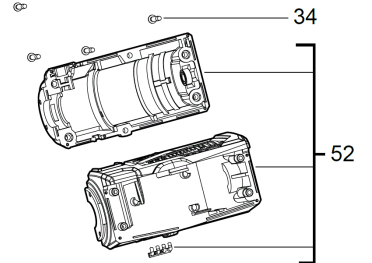

M12FCOT-0 FUEL CUT OFF TOOL XXX

4933464618 - M12FCOT-0 - 4000467985

Position	Quantity	Description	Part number	EAN
0009 1	1	COVER CAP	4931466149	4058546273668
0010 2	1	ADJUSTING BUTTON	4931466150	4058546273675
0019 3	4	SCREW	4931466151	4058546273682
0020 4	1	LOCKING PLATE	4931466152	4058546273699
0021 5	1	GUARD	4931466153	4058546273705
0022 6	1	FELT WASHER	4931466154	4058546273712
0031 7	1	BEARING	4931465281	4058546233815
0032 8	1	ELECTRONIC	4931466155	4058546273729
0034 9	16	SCREW	660570005	4002395827329
0038 10	1	SWITCH	4931466156	4058546273736
0040 11	1	CONNECTOR	4931436292	4002395252909
0050 12	1	RATING PLATE	4931466157	4058546273743
0051 13	1	HOUSING	4931466158	4058546273750
0052 14	1	HOUSING SET ASSY	4931466159	4058546273767
0053 15	1	ARMATURE	4931466160	4058546273774
0054 16	1	SPINDLE LOCK	4931466161	4058546273781
0055 17	1	FLANGE	4931466162	4058546273798
0056 18	1	KEY	4931436125	4002395878734
0057 19	1	COVER	4931466163	4058546273804
0058 20	1	GUIDE SHOE	4931466164	4058546273811
0702 21	1	INSERT	4931466165	4058546273828
0059 22	1	Cut.W Pro+ SCS41 76x1mm-5pc	4932464717	4058546226626
0060 23	1	Dia. Disc DHTS 76mm-1pc	4932464715	4058546226602
0061 24	1	Carbide Disc CB 76mm-1pc	4932464716	4058546226619
0701 25	1	HD Box 1 - 1pc	4932453385	4002395146376