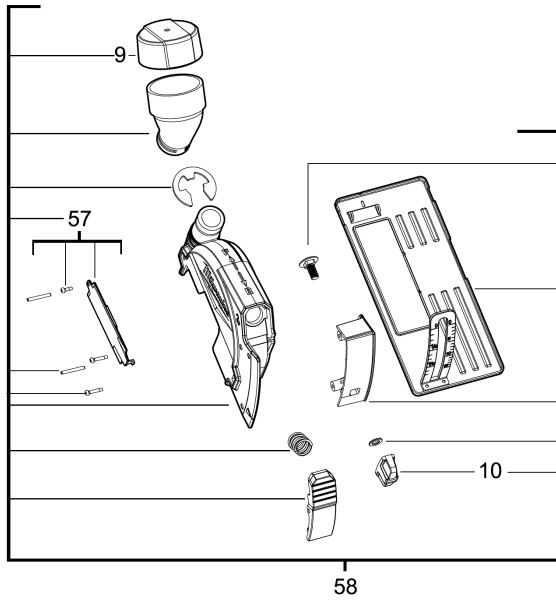

M12FCOT-0 FUEL CUT OFF TOOL XXX

4933464618 - M12FCOT-0 - 4000467985

Position	Quantity	Description	Part number	EAN
0009 1	1	COVER CAP	4931466149	4058546273668
0010 2	1	ADJUSTING BUTTON	4931466150	4058546273675
0019 3	4	SCREW	4931466151	4058546273682
0020 4	1	LOCKING PLATE	4931466152	4058546273699
0021 5	1	GUARD	4931466153	4058546273705
0022 6	1	FELT WASHER	4931466154	4058546273712
0031 7	1	BEARING	4931465281	4058546233815
0032 8	1	ELECTRONIC	4931466155	4058546273729
0034 9	16	SCREW	660570005	4002395827329
0038 10	1	SWITCH	4931466156	4058546273736
0040 11	1	CONNECTOR	4931436292	4002395252909
0050 12	1	RATING PLATE	4931466157	4058546273743
0051 13	1	HOUSING	4931466158	4058546273750
0052 14	1	HOUSING SET ASSY	4931466159	4058546273767
0053 15	1	ARMATURE	4931466160	4058546273774
0054 16	1	SPINDLE LOCK	4931466161	4058546273781
0055 17	1	FLANGE	4931466162	4058546273798
0056 18	1	KEY	4931436125	4002395878734
0057 19	1	COVER	4931466163	4058546273804
0058 20	1	GUIDE SHOE	4931466164	4058546273811
0702 21	1	INSERT	4931466165	4058546273828
0059 22	1	Cut.W Pro+ SCS41 76x1mm-5pc	4932464717	4058546226626
0060 23	1	Dia. Disc DHTS 76mm-1pc	4932464715	4058546226602
0061 24	1	Carbide Disc CB 76mm-1pc	4932464716	4058546226619
0701 25	1	HD Box 1 - 1pc	4932453385	4002395146376