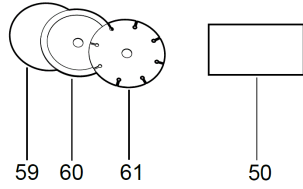

M12FCOT-0 FUEL CUT OFF TOOL XXX

4933464618 - M12FCOT-0 - 4000467985

Position	Quantity	Description	Part number	EAN
0009 1	1	COVER CAP	4931466149	4058546273668
0010 2	1	ADJUSTING BUTTON	4931466150	4058546273675
0019 3	4	SCREW	4931466151	4058546273682
0020 4	1	LOCKING PLATE	4931466152	4058546273699
0021 5	1	GUARD	4931466153	4058546273705
0022 6	1	FELT WASHER	4931466154	4058546273712
0031 7	1	BEARING	4931465281	4058546233815
0032 8	1	ELECTRONIC	4931466155	4058546273729
0034 9	16	SCREW	660570005	4002395827329
0038 10	1	SWITCH	4931466156	4058546273736
0040 11	1	CONNECTOR	4931436292	4002395252909
0050 12	1	RATING PLATE	4931466157	4058546273743
0051 13	1	HOUSING	4931466158	4058546273750
0052 14	1	HOUSING SET ASSY	4931466159	4058546273767
0053 15	1	ARMATURE	4931466160	4058546273774
0054 16	1	SPINDLE LOCK	4931466161	4058546273781
0055 17	1	FLANGE	4931466162	4058546273798
0056 18	1	KEY	4931436125	4002395878734
0057 19	1	COVER	4931466163	4058546273804
0058 20	1	GUIDE SHOE	4931466164	4058546273811
0702 21	1	INSERT	4931466165	4058546273828
0059 22	1	Cut.W Pro+ SCS41 76x1mm-5pc	4932464717	4058546226626
0060 23	1	Dia. Disc DHTS 76mm-1pc	4932464715	4058546226602
0061 24	1	Carbide Disc CB 76mm-1pc	4932464716	4058546226619
0701 25	1	HD Box 1 - 1pc	4932453385	4002395146376