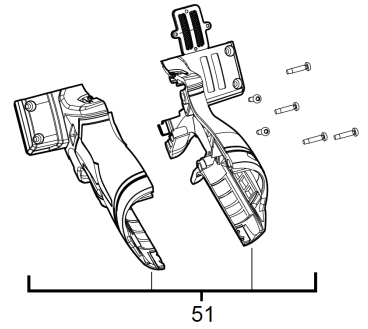

M12FCOT-0 FUEL CUT OFF TOOL XXX

4933464618 - M12FCOT-0 - 4000467985

Position	Quantity	Description	Part number	EAN
0009 1	1	COVER CAP	4931466149	4058546273668
0010 2	1	ADJUSTING BUTTON	4931466150	4058546273675
0019 3	4	SCREW	4931466151	4058546273682
0020 4	1	LOCKING PLATE	4931466152	4058546273699
0021 5	1	GUARD	4931466153	4058546273705
0022 6	1	FELT WASHER	4931466154	4058546273712
0031 7	1	BEARING	4931465281	4058546233815
0032 8	1	ELECTRONIC	4931466155	4058546273729
0034 9	16	SCREW	660570005	4002395827329
0038 10	1	SWITCH	4931466156	4058546273736
0040 11	1	CONNECTOR	4931436292	4002395252909
0050 12	1	RATING PLATE	4931466157	4058546273743
0051 13	1	HOUSING	4931466158	4058546273750
0052 14	1	HOUSING SET ASSY	4931466159	4058546273767
0053 15	1	ARMATURE	4931466160	4058546273774
0054 16	1	SPINDLE LOCK	4931466161	4058546273781
0055 17	1	FLANGE	4931466162	4058546273798
0056 18	1	KEY	4931436125	4002395878734
0057 19	1	COVER	4931466163	4058546273804
0058 20	1	GUIDE SHOE	4931466164	4058546273811
0702 21	1	INSERT	4931466165	4058546273828
0059 22	1	Cut.W Pro+ SCS41 76x1mm-5pc	4932464717	4058546226626
0060 23	1	Dia. Disc DHTS 76mm-1pc	4932464715	4058546226602
0061 24	1	Carbide Disc CB 76mm-1pc	4932464716	4058546226619
0701 25	1	HD Box 1 - 1pc	4932453385	4002395146376