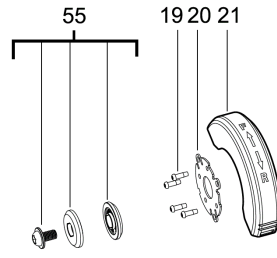

M12FCOT-0 FUEL CUT OFF TOOL XXX

4933464618 - M12FCOT-0 - 4000467985

Position	Quantity	Description	Part number	EAN
0009 1	1	COVER CAP	4931466149	4058546273668
0010 2	1	ADJUSTING BUTTON	4931466150	4058546273675
0019 3	4	SCREW	4931466151	4058546273682
0020 4	1	LOCKING PLATE	4931466152	4058546273699
0021 5	1	GUARD	4931466153	4058546273705
0022 6	1	FELT WASHER	4931466154	4058546273712
0031 7	1	BEARING	4931465281	4058546233815
0032 8	1	ELECTRONIC	4931466155	4058546273729
0034 9	16	SCREW	660570005	4002395827329
0038 10	1	SWITCH	4931466156	4058546273736
0040 11	1	CONNECTOR	4931436292	4002395252909
0050 12	1	RATING PLATE	4931466157	4058546273743
0051 13	1	HOUSING	4931466158	4058546273750
0052 14	1	HOUSING SET ASSY	4931466159	4058546273767
0053 15	1	ARMATURE	4931466160	4058546273774
0054 16	1	SPINDLE LOCK	4931466161	4058546273781
0055 17	1	FLANGE	4931466162	4058546273798
0056 18	1	KEY	4931436125	4002395878734
0057 19	1	COVER	4931466163	4058546273804
0058 20	1	GUIDE SHOE	4931466164	4058546273811
0702 21	1	INSERT	4931466165	4058546273828
0059 22	1	Cut.W Pro+ SCS41 76x1mm-5pc	4932464717	4058546226626
0060 23	1	Dia. Disc DHTS 76mm-1pc	4932464715	4058546226602
0061 24	1	Carbide Disc CB 76mm-1pc	4932464716	4058546226619
0701 25	1	HD Box 1 - 1pc	4932453385	4002395146376